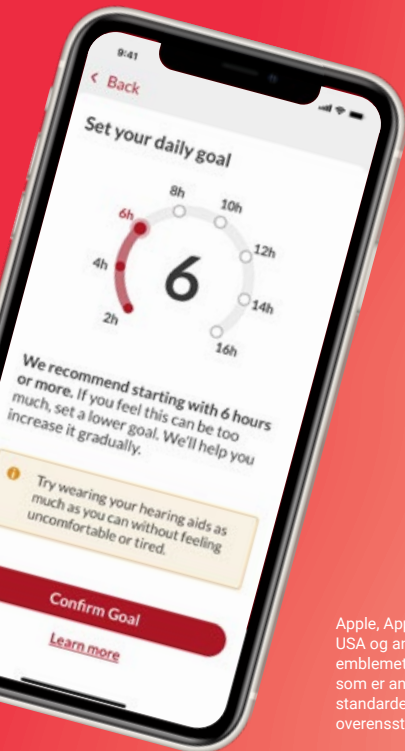

Hold forbindelsen til omverdenen

Tal i telefon, lyt til musik, stream lyd, deltag i et videomøde – det er enkelt og komfortabelt. Encanta giver dig en forbindelse, du kan regne med.

Made for iPhone®

Bernaфон Encanta fungerer fantastisk med alle Apple-enheder, såsom iPhone, iPad og Apple Watch.