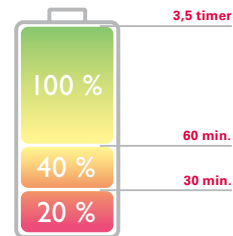

Trykknapp(er) til justering af lydstyrke og programsift

Det **ergonomisk design** sikrer en korrekt og behagelig placering bag øret

Bluetooth® tilslutning for streaming af lyd fra eksterne lydenheder

Kan fås med genopladeligt litium-ion-batteri eller engangsbatteri

Telespole for direkte lydssignal fra teleslyngesystemer bl.a. på offentlige steder

Støv- og vandafvisende belægning forbedrer holdbarheden (IP68-certificeret)

Vælg mellem **10 flotte farvekombinationer**

midnight blue

metallic silver

metallic anthracite

¹ Kun til Alpha 9 i modellerne: miniRITE T R, miniBTE T R og miniBTE T.

² Fås ikke til Alpha 3|1.