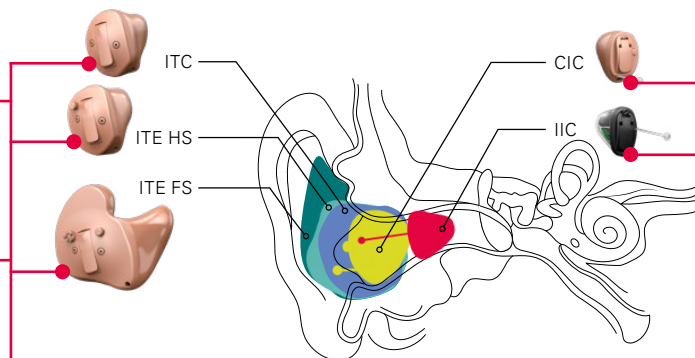

Alpha i-øret høreapparater giver dig en bred vifte af muligheder. Hver model byder på sine særlige fordele – fra den usynlige IIC til den moderne ITC og den taktile ITE. Sammen med din hørespecialist kan du finde den model, der matcher din hørelse, livsstil og præferencer bedst.

Ideelle til en aktiv livsstil. Alpha i-øret-modellerne sidder sikkert i øret, selv når du dyrker sport. Derudover kommer høreapparaterne ikke i karambolage med briller eller mundbind. Med det trådløse ITC kan du streame musik, yogaprogram eller telefonopkald direkte til dine høreapparater.

Trykknop og volumenkontrol
til nem justering af lydstyrke
og programsift (valgfri)

Bluetooth®-tilslutning
for streaming af lyd fra
eksterne lydenheder
(valgfri)

Telespole for direkte
lydsignal fra teleslynge-
systemer bl.a. på offentlige
steder (valgfri)

**Skift mellem forskellige
programmer** med valgfri
trykknop

Usynligt for maksimal
diskretion

Støv- og vandafvisende
belægning forbedrer
holdbarheden (IP68-
certificeret)

Specialdesignet til dit
øre for optimal pasform og
komfort