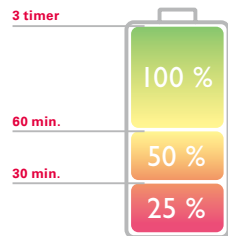

Stort udvalg af tipper og støbte ørepropper sørger for en sikker og behagelig pasform