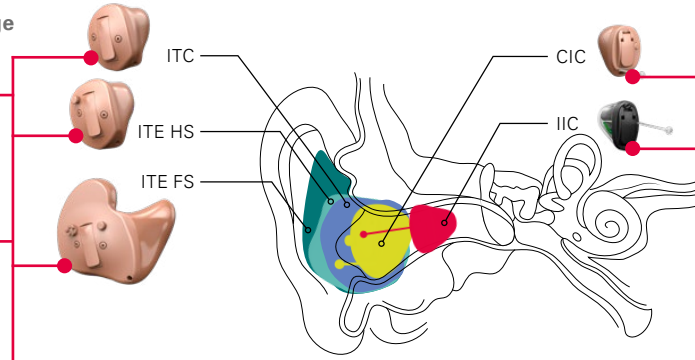

İyi bir dokunsallık ile kolay program ve ses seviyesi değişikliği için **isteğe bağlı basma düğmesi ve ses seviyesi kontrolü**

Harici ses cihazlarından ses akışı için **isteğe bağlı Bluetooth® bağlantısı**

İsteğe bağlı telecoil halka açık yerlerde bulunan indüksiyon döngü sistemlerine bağlanır

İsteğe bağlı basma düğmesi ile **çeşitli programlar sunar**

Maksimum gizlilik için **görünmez**

Toza ve suya dayanıklı kaplama kullanım ömrünü uzatır (IP68 sınıfı)

Kulağınıza rahatça yerleşmesi için **kişiyel özel yapı**

5 doğal renkte sunulur